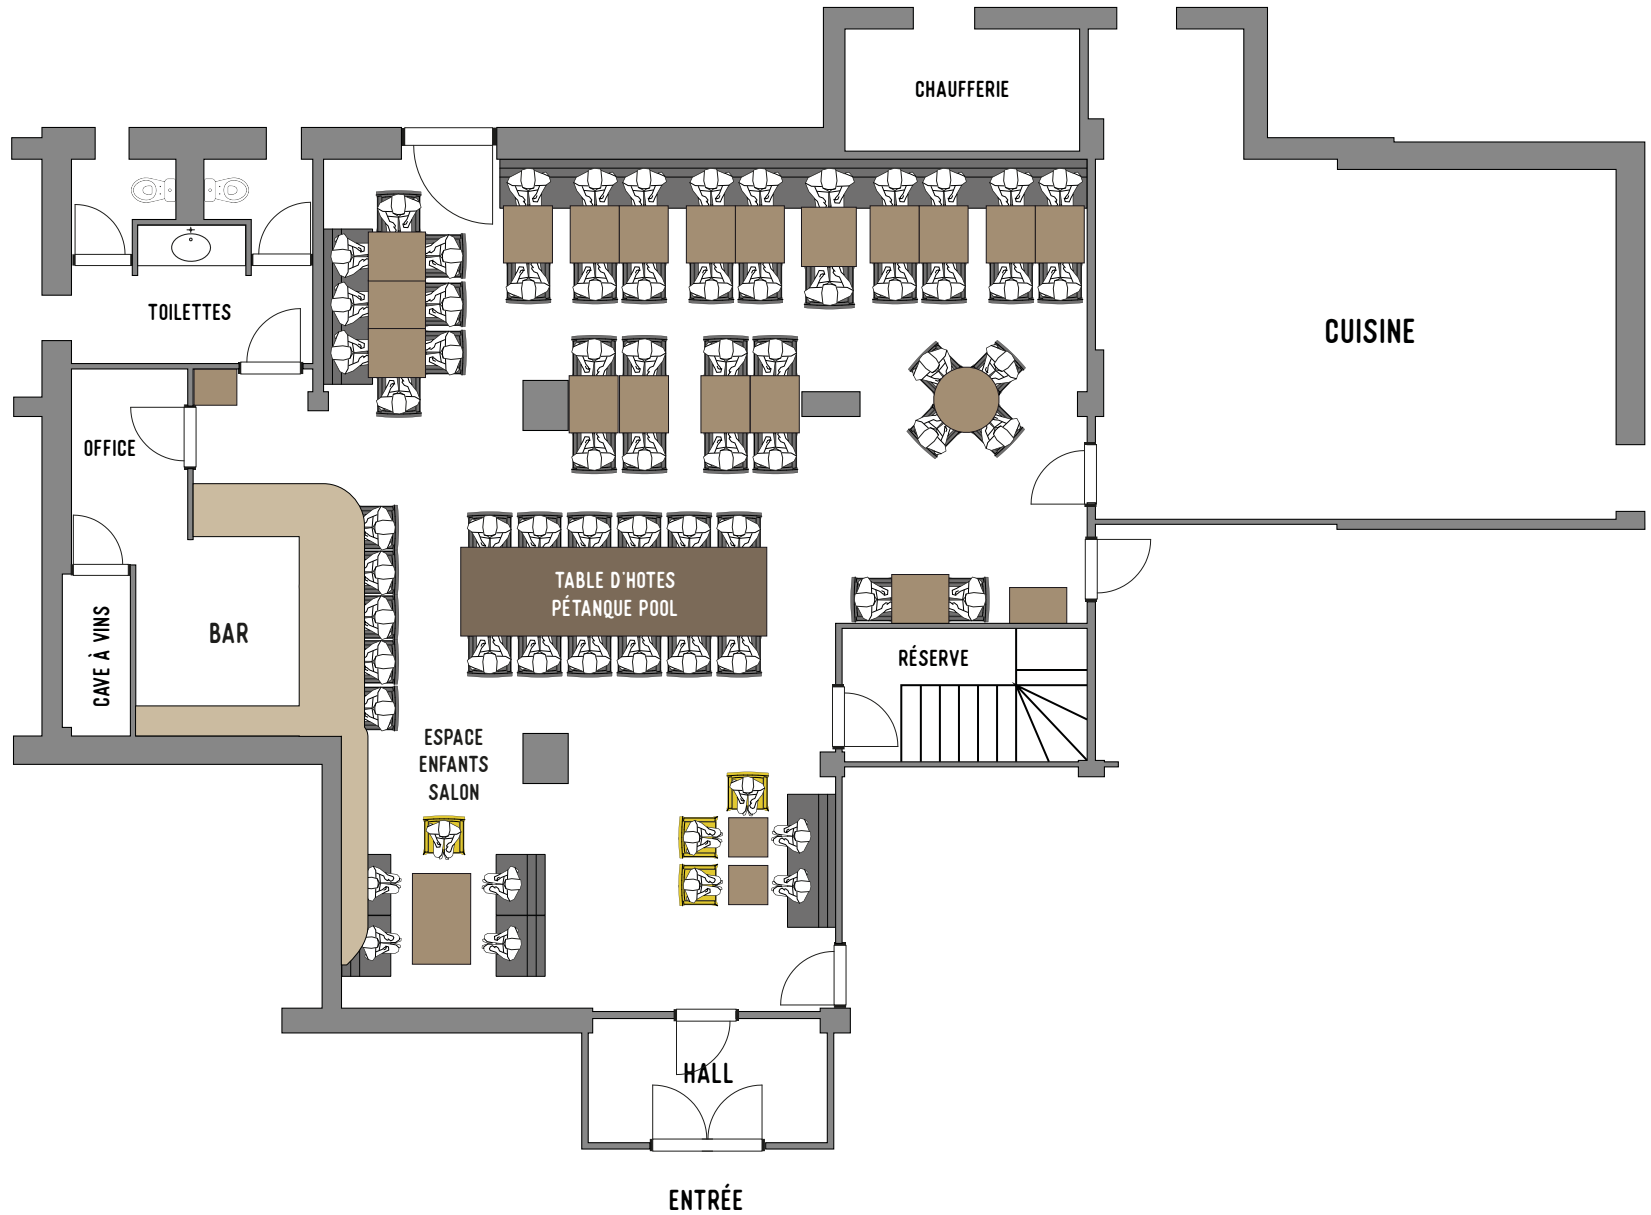

PORTFOLIO

Photo : Marie Allain © 2017

Photo : Patricia Faure © 2017

Photo : Charles Bessonnet © 2023

Café - Restaurant – Salon – Terrasse.
Ouvert toute l'année.

**PRIVATISATION POSSIBLE POUR TOUT ÉVÉNEMENT
EN JOURNÉE ET/OU EN SOIRÉE**

-
GATEAU D'ANNIVERSAIRE SUR COMMANDE

Nombre de places assises : 60/80 intérieur ; 150 extérieur.
Nombre de places cocktail : 50 intérieur ; 250 extérieur.

COUCOU CAFE - EVENTS & PRIVATISATION
megeve@coucoucafe.fr

Café - Restaurant – Lounge – Terrace.
Open all year long.

**PRIVATISATION POSSIBLE FOR ANY EVENT
DAYTIME AND/OR EVENING**

-
BIRTHDAY CAKE ON REQUEST

Seating capacity : 60/80 indoor ; 150 outdoor.
Cocktail capacity : 50 indoor ; 250 outdoor.